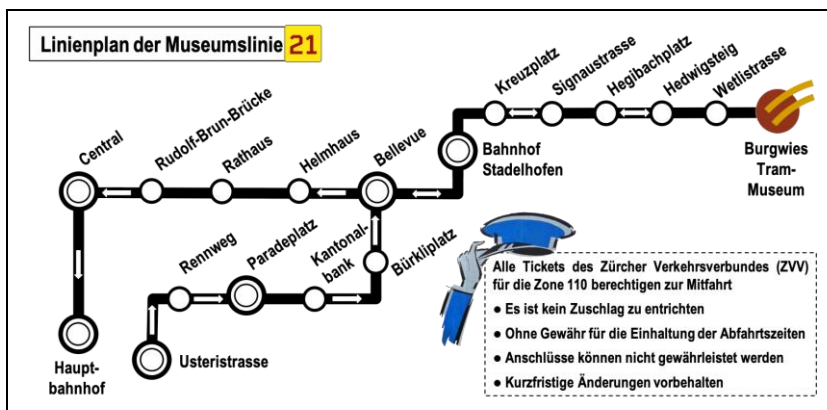

Sonntag							
13 01	13 31	14 01	14 31	15 01	15 31	16 01	16 31
13 05	13 35	14 05	14 35	15 05	15 35	16 05	16 35
13 07	13 37	14 07	14 37	15 07	15 37	16 07	16 37
13 13	13 43	14 13	14 43	15 13	15 43	16 13	16 43
13 15	13 45	14 15	14 45	15 15	15 45	16 15	16 45
13 17	13 47	14 17	14 47	15 17	15 47	16 17	16 47
13 19	13 49	14 19	14 49	15 19	15 49	16 19	16 49
13 22	13 52	14 22	14 52	15 22	15 52	16 22	16 52
13 26	13 55	14 26	14 55	15 26	15 55	16 26	16 55

Mit Halt an allen Zwischenhaltestellen

Mit Halt an allen Zwischenhaltestellen

Rehalp	ab	6	13 31	14 01	14 31	15 01	15 31	16 01	16 31	17 01
Burgwies 🚏	ab	Min.	13 37	14 07	14 37	15 07	15 37	16 07	16 37	17 07
Hegibachplatz	↓	3	13 40	14 10	14 40	15 10	15 40	16 10	16 40	17 10
Kreuzplatz	↓	5	13 42	14 12	14 42	15 12	15 42	16 12	16 42	17 12
Bhf. Stadelhofen	↓	7	13 44	14 14	14 44	15 14	15 44	16 14	16 44	17 14
Bellevue	↓	9	13 46	14 16	14 46	15 16	15 46	16 16	16 46	17 16
Central	↓	14	13 51	14 21	14 51	15 21	15 51	16 21	16 51	17 21
Hauptbahnhof	an	16	13 53	14 23	14 53	15 23	15 53	16 23	16 53	17 23

13 32	14 02	14 32	15 02	15 32	16 02	16 32	17 02
13 37	14 07	14 37	15 07	15 37	16 07	16 37	17 07
13 40	14 10	14 40	15 10	15 40	16 10	16 40	17 10
13 42	14 12	14 42	15 12	15 42	16 12	16 42	17 12
13 44	14 14	14 44	15 14	15 44	16 14	16 44	17 14
13 46	14 16	14 46	15 16	15 46	16 16	16 46	17 16
13 51	14 21	14 51	15 21	15 51	16 21	16 51	17 21
13 53	14 23	14 53	15 23	15 53	16 23	16 53	17 23

>>> Bitte beachten Sie die gültigen Covid-19 – ÖV – Schutzkonzepte für den öffentlichen Verkehr <<<

TRAM MUSEUM ZÜRICH 🚏
Forchstrasse 260, 8008 Zürich

Öffnungszeiten:
Mo, Mi, Sa, So 13 – 18 Uhr

www.tram-museum.ch

➤ Führungen für Gruppen auch ausserhalb der Öffnungszeiten n

❄ Winter – Fahrplan ❄ — gültig jeweils am letzten Wochenende im November, Januar und Februar —

Fahrzeiten			Samstag			
Usteristrasse	ab	Min.	12 35	13 35	14 35	15 35
Paradeplatz	↓	4	12 39	13 39	14 39	15 39
Bürkliplatz	↓	6	12 41	13 41	14 41	15 41
Bellevue (Schleife)	↓	12	12 47	13 47	14 47	15 47
Bhf. Stadelhofen	↓	14	12 49	13 49	14 49	15 49
Kreuzplatz	↓	16	12 51	13 51	14 51	15 51
Hegibachplatz	↓	18	12 53	13 53	14 53	15 53
Burgwies 🚏	an	21	12 56	13 56	14 56	15 56
Rehalp	an	25	13 00	14 00	15 00	16 00

Sonntag			
12 35	13 35	14 35	15 35
12 39	13 39	14 39	15 39
12 41	13 41	14 41	15 41
12 47	13 47	14 47	15 47
12 49	13 49	14 49	15 49
12 51	13 51	14 51	15 51
12 53	13 53	14 53	15 53
12 56	13 56	14 56	15 56
13 00	14 00	15 00	16 00

Mit Halt an allen Zwischenhaltestellen

Mit Halt an allen Zwischenhaltestellen

Rehalp	ab	6	13 02	14 02	15 02	16 02
Burgwies 🚏	ab	Min.	13 08	14 08	15 08	16 08
Hegibachplatz	↓	3	13 11	14 11	15 11	16 11
Kreuzplatz	↓	5	13 13	14 13	15 13	16 13
Bhf. Stadelhofen	↓	7	13 15	14 15	15 15	16 15
Bellevue	↓	9	13 17	14 17	15 17	16 17
Central	↓	14	13 22	14 22	15 22	16 22
Hauptbahnhof	an	16	13 24	14 24	15 24	16 24

13 02	14 02	15 02	16 02
13 08	14 08	15 08	16 08
13 11	14 11	15 11	16 11
13 13	14 13	15 13	16 13
13 15	14 15	15 15	16 15
13 17	14 17	15 17	16 17
13 22	14 22	15 22	16 22
13 24	14 24	15 24	16 24