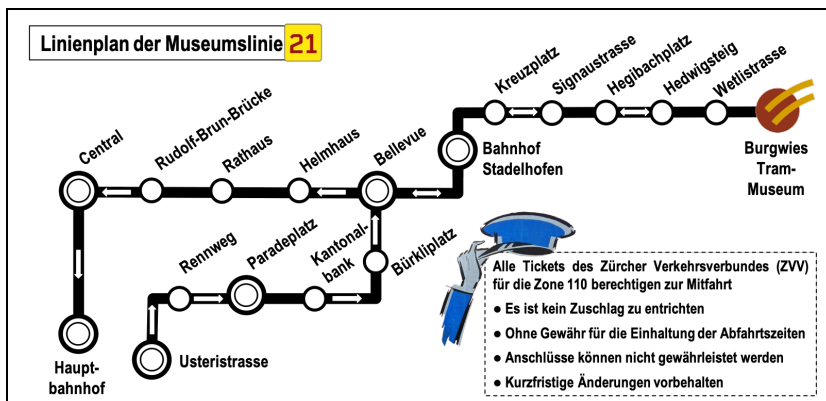

# Fahrplan der Museumslinie 21

☀ **Sommer – Fahrplan** ☀ — gültig jeweils am letzten Wochenende von März bis Oktober —

Fahrzeiten			Samstag							
<b>Usteristrasse</b>	ab	Min.	13 00	13 30	14 00	14 30	15 00	15 30	16 00	16 30
Paradeplatz	↓	4	13 04	13 34	14 04	14 34	15 04	15 34	16 04	16 34
Bürkliplatz	↓	6	13 06	13 36	14 06	14 36	15 06	15 36	16 06	16 36
Bellevue (Schleife)	↓	12	13 12	13 42	14 12	14 42	15 12	15 42	16 12	16 42
Bhf. Stadelhofen	↓	14	13 14	13 44	14 14	14 44	15 14	15 44	16 14	16 44
Kreuzplatz	↓	16	13 16	13 46	14 16	14 46	15 16	15 46	16 16	16 46
Hegibachplatz	↓	18	13 18	13 48	14 18	14 48	15 18	15 48	16 18	16 48
<b>Burgwies</b> 🚏	an	21	13 21	13 51	14 21	14 51	15 21	15 51	16 21	16 51
Rehalp	an	25	13 25	13 55	14 25	14 55	15 25	15 55	---	---

Mit Halt an allen Zwischenhaltestellen

Mit Halt an allen Zwischenhaltestellen

Rehalp	ab	6	13 31	14 01	14 31	15 01	15 31	16 01		
<b>Burgwies</b> 🚏	ab	Min.	13 37	14 07	14 37	15 07	15 37	16 07		
Hegibachplatz	↓	3	13 40	14 10	14 40	15 10	15 40	16 10		
Kreuzplatz	↓	5	13 42	14 12	14 42	15 12	15 42	16 12		
Bhf. Stadelhofen	↓	7	13 44	14 14	14 44	15 14	15 44	16 14		
Bellevue	↓	9	13 46	14 16	14 46	15 16	15 46	16 16		
Central	↓	14	13 51	14 21	14 51	15 21	15 51	16 21		
<b>Hauptbahnhof</b>	an	16	13 53	14 23	14 53	15 23	15 53	16 23		

**TRAM MUSEUM ZÜRICH**  
 Forchstrasse 260, 8008 Zürich  
 Öffnungszeiten:  
 Mo, Mi, Sa, So 13 – 18 Uhr

www.tram-museum.ch

➤ Führungen für Gruppen auch ausserhalb der Öffnungszeiten

❄ **Winter – Fahrplan** ❄ — gültig jeweils am letzten Wochenende im November, Januar und Februar —